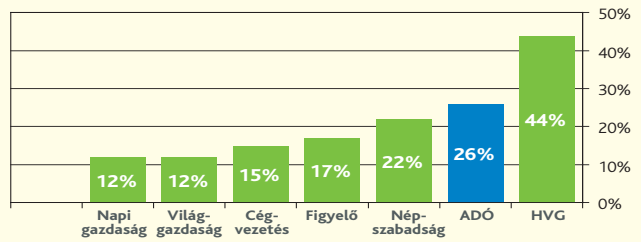

AZ ÖSSZES SZAKLAPOK OLVASOTTSÁGA AZ ÜZLETI DÖNTÉSHOZÓK KÖRÉBEN