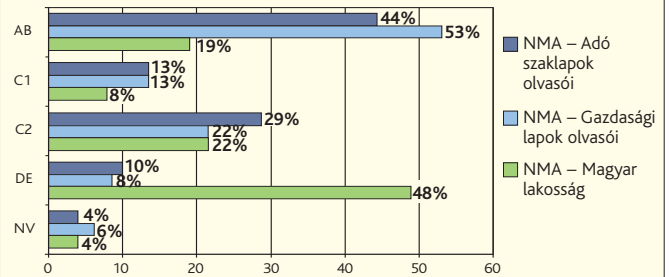

AZ OLVASÓK ÖSSZETÉTELE ESOMAR STÁTUSZVÁLTOZÓ SZERINT