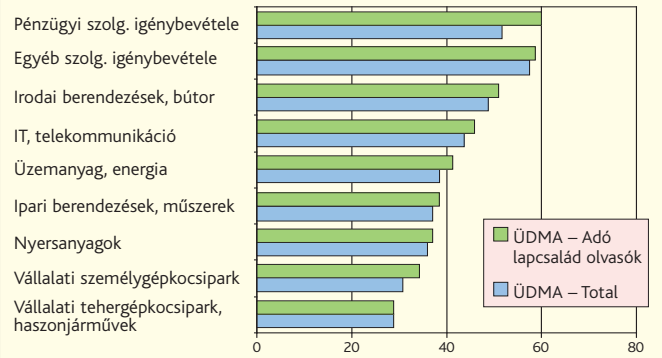

SZEREP A BESZERZÉSEKSEL KAPCSOLATOS DÖNTÉSEKBEN