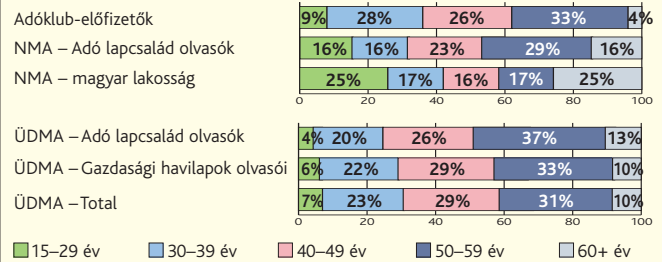

AZ OLVASÓK ÖSSZETÉTELE KORCSOPORT SZERINT